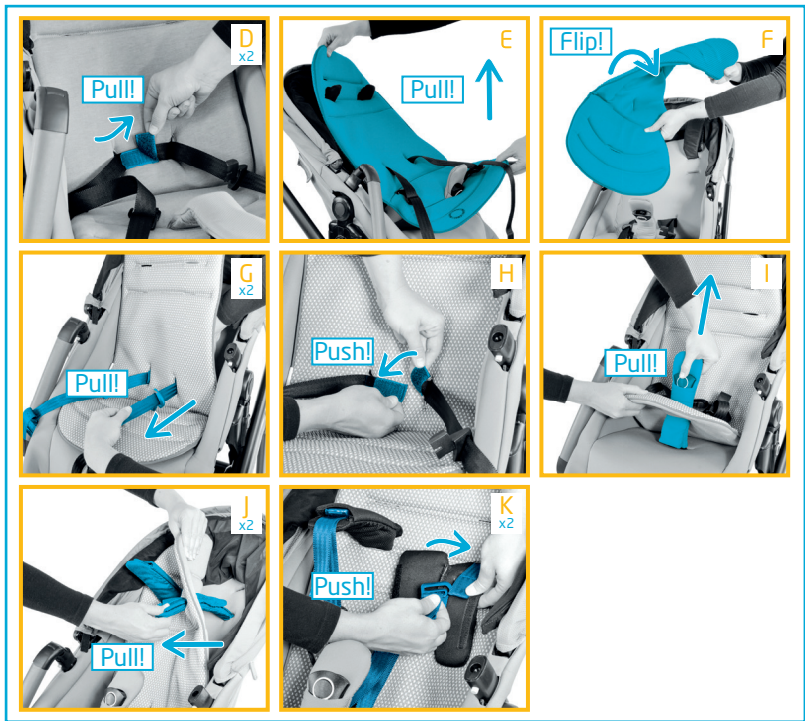

7.

Maxi-Cosi | Lila CP 5 M / Max 22 kg | 27

8.

28 | Lila CP 6 M / Max 22 kg | Maxi-Cosi

9

Maxi-Cosi | Lila CP 5 M / Max 22 kg | 29

10.

EN	Child installation	HR	Stavljanje djeteta
FR	Installation de l'enfant	SK	Inštalácia pre deti
DE	Anschlallen des Kindes	BG	Монтиран продукт за деца
NL	Plaatsen van het kind	UK	Розміщення дитини
IT	Accomodare il bambino	HU	Gyermekek behelyezése
SV	Placera barnet	SL	Namestitev otroka
DA	Barneinstallation	ET	Lapse paigutamine
FI	Lapsen asettaminen	CZ	Umístění dítěte
PL	Umieszczenie i zabezpieczenie dziecka	EL	Τοποθέτηση του παιδιού
NO	Plassering av barnet	RO	Introducerea copilului
RU	Размещение ребенка	HE	הושבת הילד
TR	Çocuğun yerleştirilmesi	AR	تنشيت الطفل