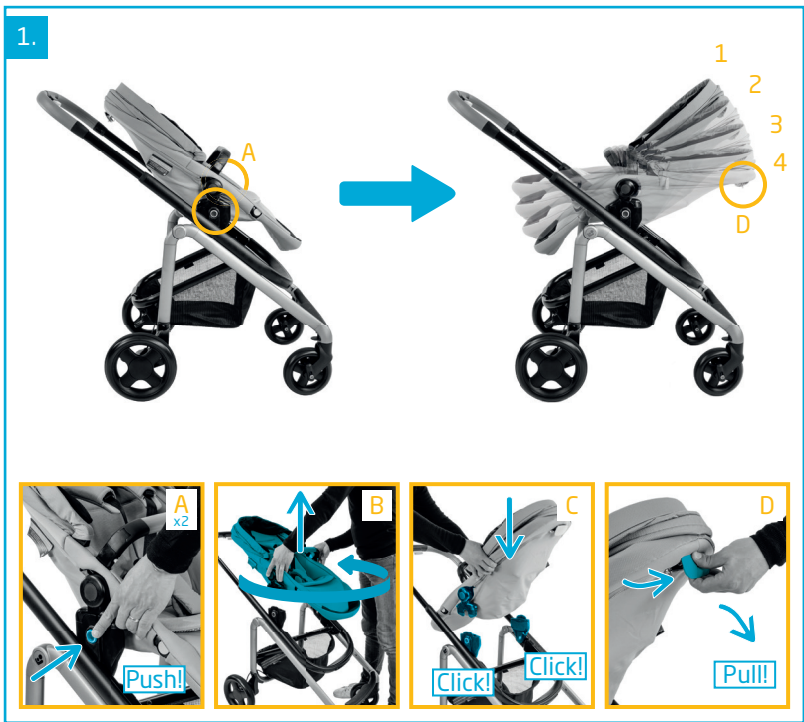

Maxi-Cosi | Lila CP 5 M / Max 22 kg | 21