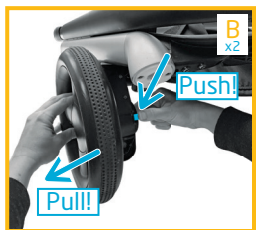

www.maxi-cosi.com

Maxi-Cosi | Lila CP 5 M / Max 22 kg | 15

1.

2.

EN	Unfolding	HR	Rasklapanje
FR	Dépliage	SK	Rozkladanie
DE	Aufklappen	BG	Разгъване
NL	Uitvouwen	UK	Розкладання
IT	Apertura	HU	Szétnyitás
SV	Fälla upp	SL	Razpiranje
DA	Udfoldning	ET	Avamine
FI	Kasaaminen	CZ	Rozkládání
PL	Rozkładanie	EL	Άνοιγμα
NO	Oppsetting	RO	Depliere
RU	Раскладывание	HE	פתוח
TR	Açılma	AR	البيسط