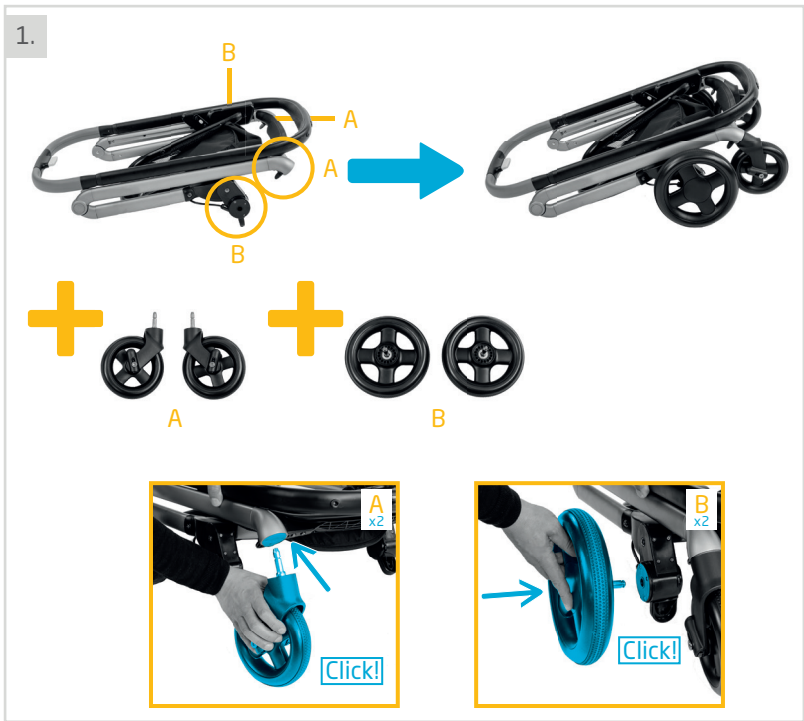

Maxi-Cosi | Lila CP 5 M / Max 22 kg | 11