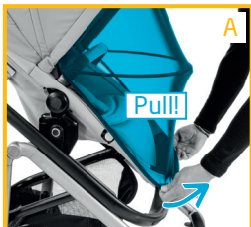

7.

Maxi-Cosi | Lila CP 5 M / Max 22 kg | 27

8.

28 | Lila CP 6 M / Max 22 kg | Maxi-Cosi

9

Maxi-Cosi | Lila CP 5 M / Max 22 kg | 29

10.

EN	Child installation	HR	Stavljanje djeteta
FR	Installation de l'enfant	SK	Inštalácia pre deti
DE	Anschlallen des Kindes	BG	Монтиран продукт за деца
NL	Plaatsen van het kind	UK	Розміщення дитини
IT	Accomodare il bambino	HU	Gyermekek behelyezése
SV	Placera barnet	SL	Namestitev otroka
DA	Barneinstallation	ET	Lapse paigutamine
FI	Lapsen asettaminen	CZ	Umístění dítěte
PL	Umieszczenie i zabezpieczenie dziecka	EL	Τοποθέτηση του παιδιού
NO	Plassering av barnet	RO	Introducerea copilului
RU	Размещение ребенка	HE	הושבת הילד
TR	Çocuğun yerleştirilmesi	AR	تنشيت الطفل