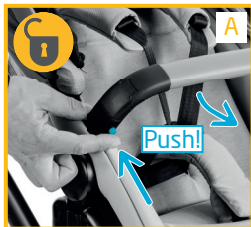

7.

Maxi-Cosi | Lila CP 5 M / Max 22 kg | 27

8.

28 | Lila CP 6 M / Max 22 kg | Maxi-Cosi

9

Maxi-Cosi | Lila CP 5 M / Max 22 kg | 29

10.

EN	Child installation	HR	Stavljanje djeteta
FR	Installation de l'enfant	SK	Inštalácia pre deti
DE	Anschlallen des Kindes	BG	Монтиран продукт за деца
NL	Plaatsen van het kind	UK	Розміщення дитини
IT	Accomodare il bambino	HU	Gyermekek behelyezése
SV	Placera barnet	SL	Namestitev otroka
DA	Barneinstallation	ET	Lapse paigutamine
FI	Lapsen asettaminen	CZ	Umístění dítěte
PL	Umieszczenie i zabezpieczenie dziecka	EL	Τοποθέτηση του παιδιού
NO	Plassering av barnet	RO	Introducerea copilului
RU	Размещение ребенка	HE	הושבת הילד
TR	Çocuğun yerleştirilmesi	AR	تنشيت الطفل