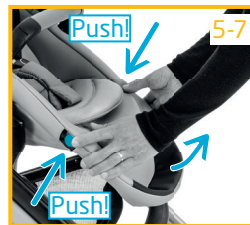

6.

Maxi-Cosi | Lila CP 6 M / Max 22 kg | 25