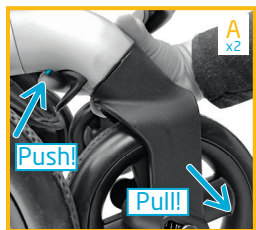

www.maxi-cosi.com

Maxi-Cosi | Lila CP 5 M / Max 22 kg | 15

1.

2.

EN	Unfolding	HR	Rasklapanje
FR	Dépliage	SK	Rozkladanie
DE	Aufklappen	BG	Разгъване
NL	Uitvouwen	UK	Розкладання
IT	Apertura	HU	Szétnyitás
SV	Fälla upp	SL	Razpiranje
DA	Udfoldning	ET	Avamine
FI	Kasaaminen	CZ	Rozkládání
PL	Rozkładanie	EL	Άνοιγμα
NO	Oppsetting	RO	Depliere
RU	Раскладывание	HE	פתוח
TR	Açılma	AR	البيسط