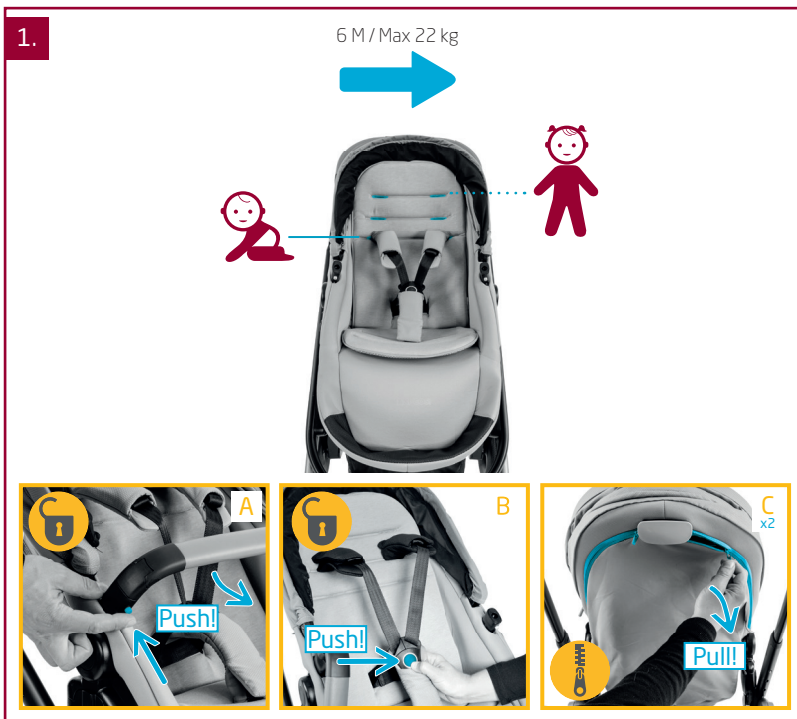

Maxi-Cosi | Lila CP 6 M / Max 22 kg | 33