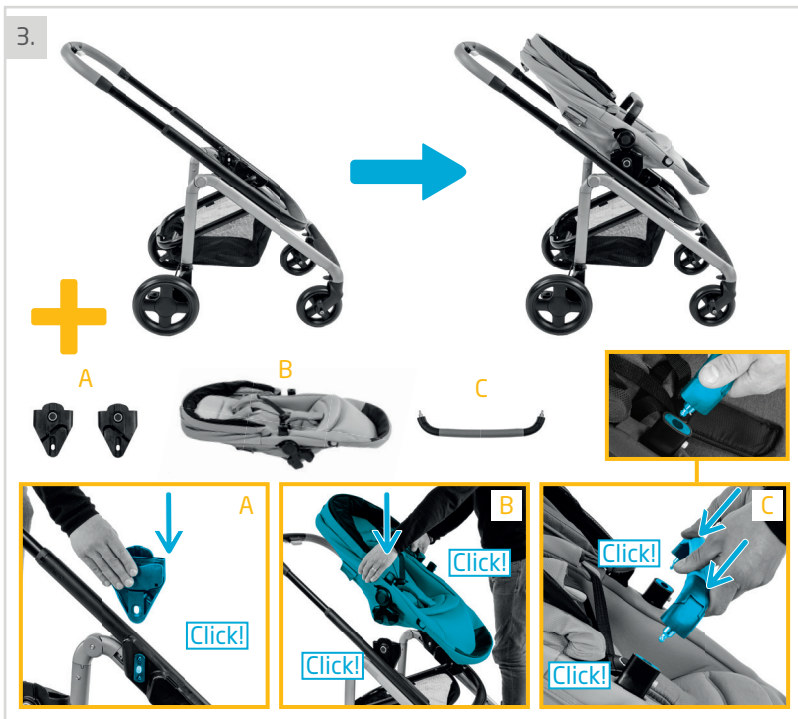

www.maxi-cosi.com

Maxi-Cosi | Lila CP 5 M / Max 22 kg | 11

2.

Maxi-Cosi | Lila CP 5 M / Max 22 kg | 13

EN	Folding	HR	Sklapanje
FR	Pliage	SK	Skladanie
DE	Zusammenfallen	BG	Сгъване
NL	Invouwen	UK	Складання
IT	Chiusura	HU	Összecsukás
SV	Ihopfälld	SL	Zlaganje
DA	Sammenfoldning	ET	Kokkupanemine
FI	Kokoon taittaminen	CZ	Skládání
PL	Składanie	EL	Κλείσιμο
NO	Sammenlegging	RO	Pliere
RU	Складывание	HE	קיפול
TR	Katlanma	AR	الطي