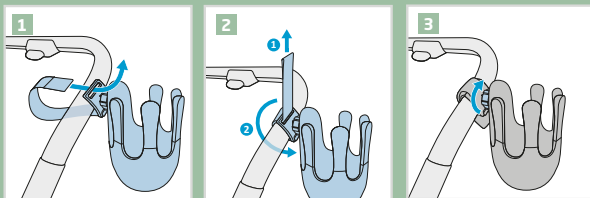

CUP HOLDER

EN Check my compatibility on:

FR Vérifier la compatibilité sur:

DE Prüfen Sie die Kompatibilität unter:

NL Kijk voor de juiste match op:

ES Comprobar compatibilidad en:

IT Maggiori dettagli:

PT Verificar compatibilidade em:

PL Sprawdzć dopasowanie na: